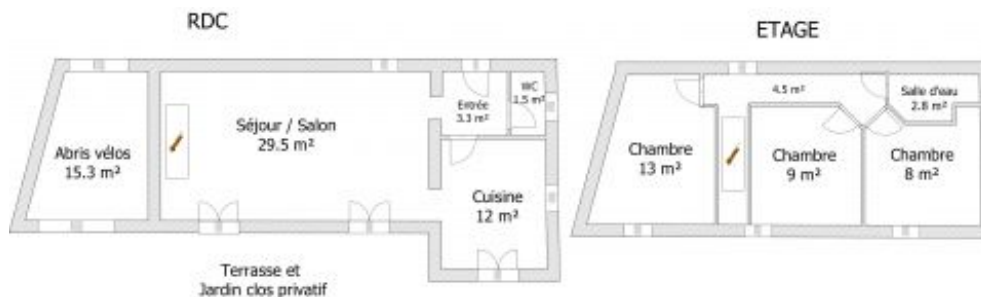

Gîte N° 17G16060 - LA GOURBEUILLE

17740 STE-MARIE-DE-RE

Édité le 07/12/2022 - Saison 2022

Capacité : 5 personnes

Nombre de chambres : 3

Surface habitable : 90 m²

Gîte rural indépendant. Cuisine/séjour/salon. Cheminée insert. Radio. WC. A l'étage, 3 chambres: (1 lit 1 personne), (1 lit 2 personnes), (1 lit 2 personnes). Salle d'eau. Jardin clos privatif, garage à vélo. 5 transats. Bois payant = 8€ le sac. Chauffage payant. Le gîte est situé à 50m du 17G16061. Travaux en cours : construction d'un lotissement à proximité du gîte jusqu'en

17740 STE-MARIE-DE-RE

Édité le 07/12/2022 - Saison 2022

Capacité : 5 personnes

Nombre de chambres : 3

Surface habitable : 90 m²

* Photos non contractuelles

SAS GITES DE FRANCE ATLANTIQUE POITOU-CHARENTES

Gîte N° 17G16060 - LA GOURBEUILLE

17740 STE-MARIE-DE-RE

Édité le 07/12/2022 - Saison 2022

Capacité : 5 personnes

Nombre de chambres : 3

Surface habitable : 90 m²

* Photos non contractuelles