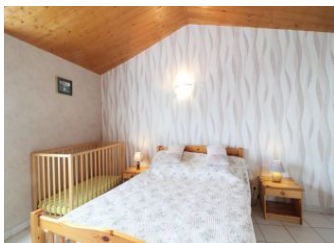

SAS GITES DE FRANCE ATLANTIQUE POITOU-CHARENTES

Gîte N° 17G16060 - LA GOURBEUILLE

17740 STE-MARIE-DE-RE

Édité le 07/12/2022 - Saison 2022

Capacité : 5 personnes

Nombre de chambres : 3

Surface habitable : 90 m²

* Photos non contractuelles