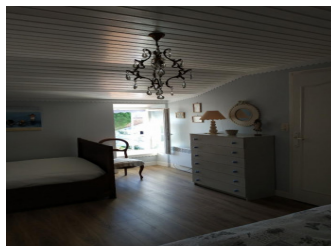

SAS GITES DE FRANCE ATLANTIQUE POITOU-CHARENTES

Gîte N° 17G35118

Le Bourg - 17290 THAIRE

Édité le 07/12/2022 - Saison 2022

Capacité : 4 personnes

Nombre de chambres : 2

Surface habitable : 70 m²

* Photos non contractuelles