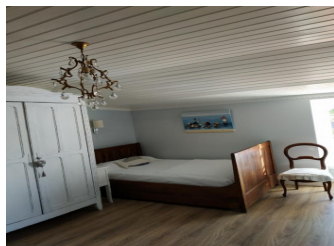

SAS GITES DE FRANCE ATLANTIQUE POITOU-CHARENTES

Gîte N° 17G35118

Le Bourg - 17290 THAIRE

Édité le 07/12/2022 - Saison 2022

Capacité : 4 personnes

Nombre de chambres : 2

Surface habitable : 70 m²

* Photos non contractuelles