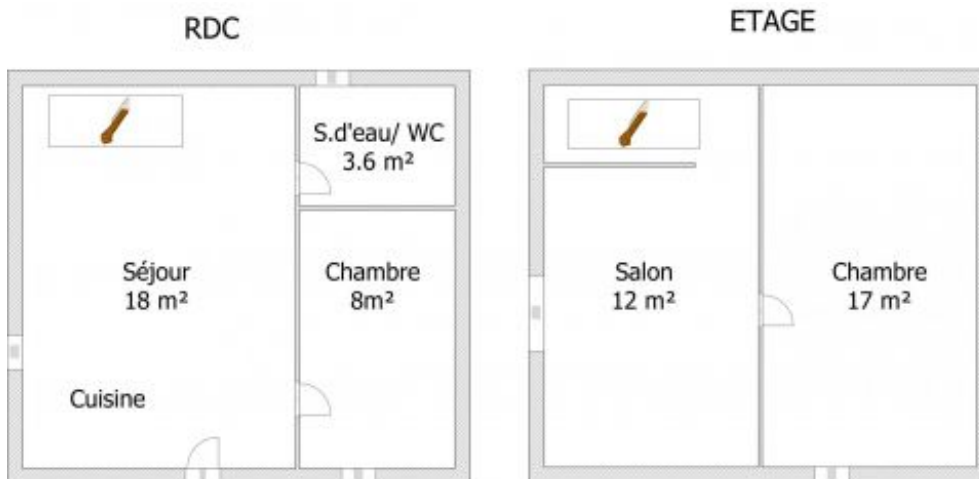

Surface habitable : 70 m²

* Photos non contractuelles

SAS GITES DE FRANCE ATLANTIQUE POITOU-CHARENTES

Gîte N° 17G35118

Le Bourg - 17290 THAIRE

Édité le 07/12/2022 - Saison 2022

Capacité : 4 personnes

Nombre de chambres : 2

Surface habitable : 70 m²

* Photos non contractuelles