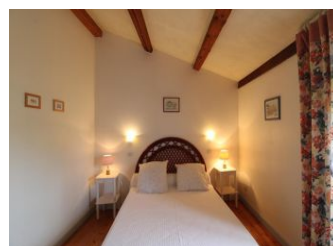

SAS GITES DE FRANCE ATLANTIQUE POITOU-CHARENTES

Gîte N° 17G36017

Loiré - 17540 VERINES

Édité le 07/12/2022 - Saison 2022

Capacité : 4 personnes

Nombre de chambres : 2

Surface habitable : 120 m²

* Photos non contractuelles