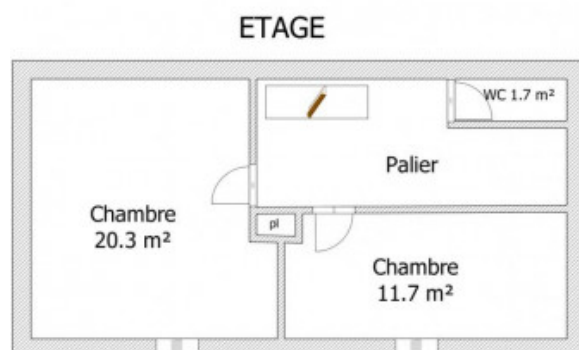

Loiré - 17540 VERINES

Édité le 07/12/2022 - Saison 2022

Capacité : 4 personnes

Nombre de chambres : 2

Surface habitable : 120 m²

* Photos non contractuelles

Gîte N° 17G36017

Loiré - 17540 VERINES

Édité le 07/12/2022 - Saison 2022

Capacité : 4 personnes

Nombre de chambres : 2

Surface habitable : 120 m²

* Photos non contractuelles