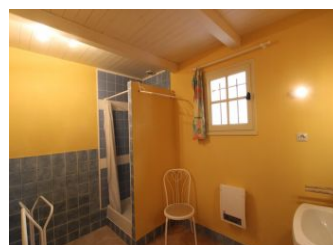

SAS GITES DE FRANCE ATLANTIQUE POITOU-CHARENTES

Gîte N° 17G36017

Loiré - 17540 VERINES

Édité le 07/12/2022 - Saison 2022

Capacité : 4 personnes

Nombre de chambres : 2

Surface habitable : 120 m²

* Photos non contractuelles