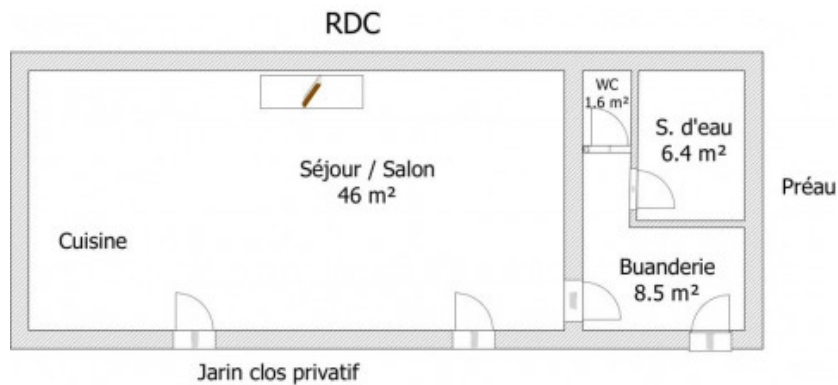

Loiré - 17540 VERINES

Édité le 07/12/2022 - Saison 2022

Capacité : 4 personnes

Nombre de chambres : 2

Surface habitable : 120 m²

* Photos non contractuelles

Gîte N° 17G36017

Loiré - 17540 VERINES

Édité le 07/12/2022 - Saison 2022

Capacité : 4 personnes

Nombre de chambres : 2

Surface habitable : 120 m²

* Photos non contractuelles