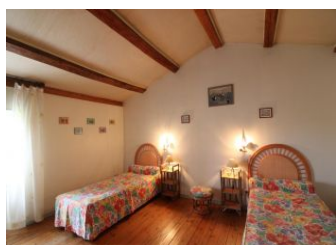

SAS GITES DE FRANCE ATLANTIQUE POITOU-CHARENTES

Gîte N° 17G36017

Loiré - 17540 VERINES

Édité le 07/12/2022 - Saison 2022

Capacité : 4 personnes

Nombre de chambres : 2

Surface habitable : 120 m²

* Photos non contractuelles