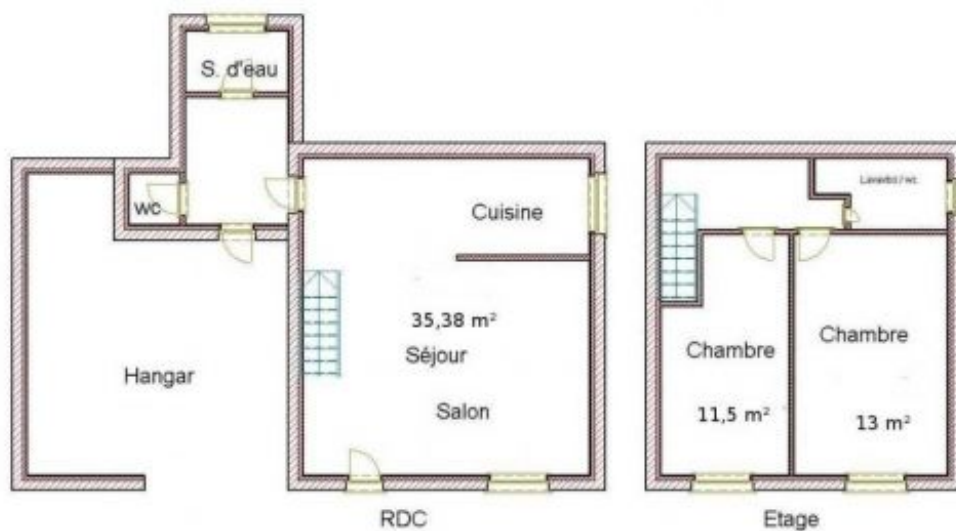

Gîte N°17G72017 - DES TOURNESOLS

1, hameau d'Anecuit - 17250 SOULIGNONNE

Édité le 07/12/2022 - Saison 2022

Capacité : 5 personnes

Nombre de chambres : 2

Surface habitable : 70 m²

Gîte rural rénové indépendant. En rez-de-chaussée cuisine/séjour/salon. Salle d'eau. WC. A l'étage, WC, 2 chambres (1 lit 2 personnes), (1 lit 2 personnes, 1 lit 1 personne). Abri voiture. Gîtes 17G72026, 17G72060 et 17G72061 sur la propriété. 4 transats. Grand parc arboré commun et jardin privatif clos. Terrain de pétanque. Piscine commune (10.4m x 4.2m) sur

1, hameau d'Anecuit - 17250 SOULIGNONNE

Édité le 07/12/2022 - Saison 2022

Capacité : 5 personnes

Nombre de chambres : 2

Surface habitable : 70 m²

* Photos non contractuelles

SAS GITES DE FRANCE ATLANTIQUE POITOU-CHARENTES

Gîte N°17G72017 - DES TOURNESOLS

1, hameau d'Anecuit - 17250 SOULIGNONNE

Édité le 07/12/2022 - Saison 2022

Capacité : 5 personnes

Nombre de chambres : 2

Surface habitable : 70 m²

* Photos non contractuelles