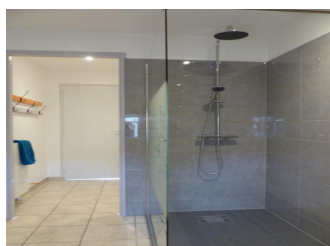

SAS GITES DE FRANCE ATLANTIQUE POITOU-CHARENTES

Gîte N°17G72017 - DES TOURNESOLS

1, hameau d'Anecuit - 17250 SOULIGNONNE

Édité le 07/12/2022 - Saison 2022

Capacité : 5 personnes

Nombre de chambres : 2

Surface habitable : 70 m²

* Photos non contractuelles