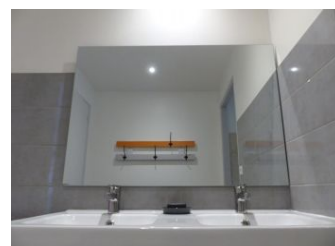

SAS GITES DE FRANCE ATLANTIQUE POITOU-CHARENTES

Gîte N°17G72017 - DES TOURNESOLS

1, hameau d'Anecuit - 17250 SOULIGNONNE

Édité le 07/12/2022 - Saison 2022

Capacité : 5 personnes

Nombre de chambres : 2

Surface habitable : 70 m²

* Photos non contractuelles