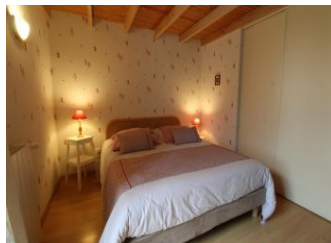

SAS GITES DE FRANCE ATLANTIQUE POITOU-CHARENTES

Gîte N°17G72018 - CHEZ PACAUD

17250 SOULIGNONNE

Édité le 07/12/2022 - Saison 2022

Capacité : 5 personnes

Nombre de chambres : 2

Surface habitable : 65 m²

* Photos non contractuelles

SAS GITES DE FRANCE ATLANTIQUE POITOU-CHARENTES - 18, Rue Emile Picard-Résidence l'Amirauté - CS 60032 - 17002 LA ROCHELLE CEDEX 01

☎ 05-46-50-63-63 ✉ resa@gites-de-france-atlantique.com 🌐 <http://www.gites-de-france-atlantique.com>