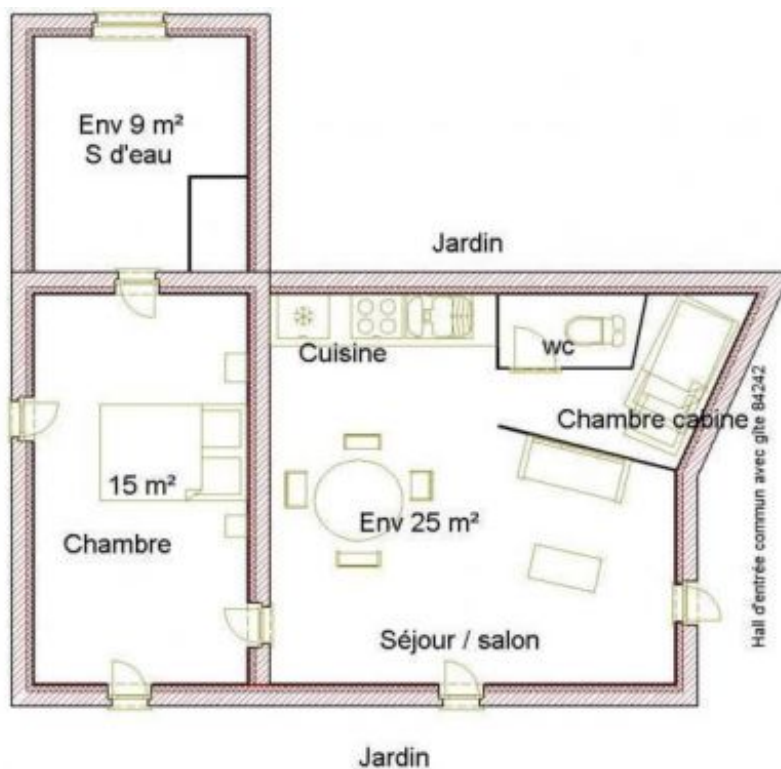

17600 L'EGUILLE

Édité le 07/12/2022 - Saison 2022

Capacité : 4 personnes

Nombre de chambres : 1

Surface habitable : 53 m²

* Photos non contractuelles

SAS GITES DE FRANCE ATLANTIQUE POITOU-CHARENTES

Gîte N°17G84241 - L'AIGRETTE

17600 L'EGUILLE

Édité le 07/12/2022 - Saison 2022

Capacité : 4 personnes

Nombre de chambres : 1

Surface habitable : 53 m²

* Photos non contractuelles