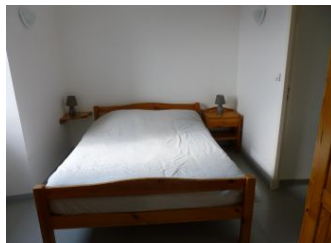

SAS GITES DE FRANCE ATLANTIQUE POITOU-CHARENTES

Gîte N°17G84244 - LA CIVELLE

17600 L'EGUILLE

Édité le 07/12/2022 - Saison 2022

Capacité : 4 personnes

Nombre de chambres : 1

Surface habitable : 40 m²

* Photos non contractuelles