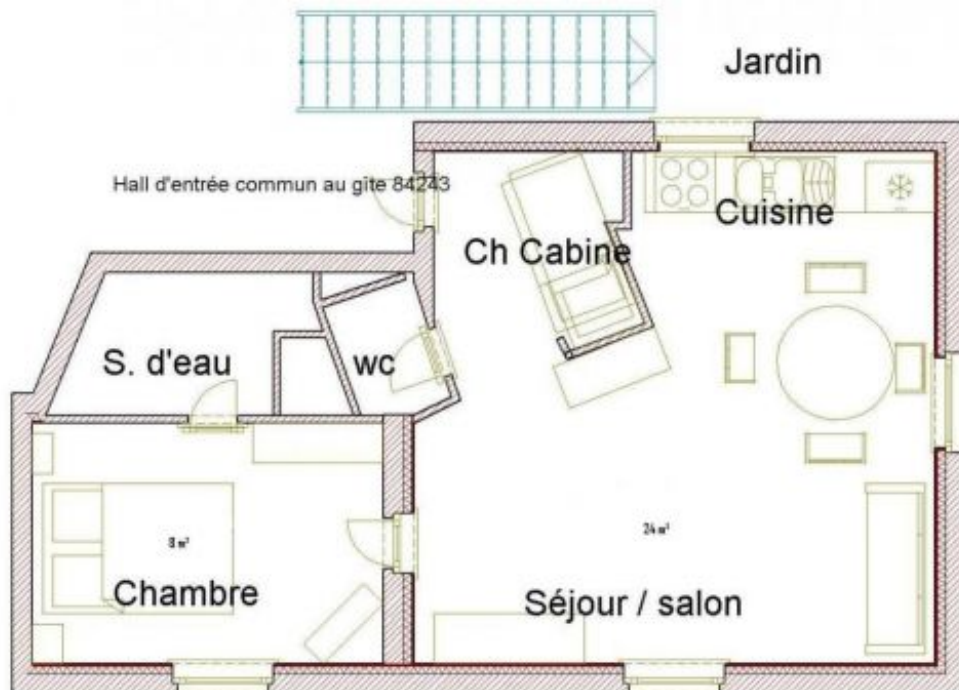

Gîte communal, aménagé au 1er étage, dans un ancien presbytère comprenant 3 autres gîtes (dont 2 gîtes en rez-de-jardin). Cuisine/séjour/salon avec canapé-lit. Salle d'eau. WC. 2 lits 1 personne superposés en cabine et 1 chambre (1 lit 2 personnes). Lave-linge commun. Terrain commun clos. Espace privatif. Lit bébé en toile/chaise sur demande. L'Éguille: port ostréicole. Épicerie à

17600 L'EGUILLE

Édité le 07/12/2022 - Saison 2022

Capacité : 4 personnes

Nombre de chambres : 1

Surface habitable : 40 m²

* Photos non contractuelles

SAS GITES DE FRANCE ATLANTIQUE POITOU-CHARENTES

Gîte N°17G84244 - LA CIVELLE

17600 L'EGUILLE

Édité le 07/12/2022 - Saison 2022

Capacité : 4 personnes

Nombre de chambres : 1

Surface habitable : 40 m²

Gîte en Etage

* Photos non contractuelles